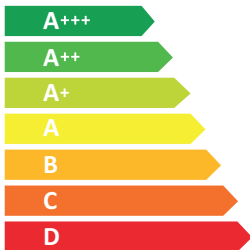

ЕНЕРГО
е ф е к т и в н і с т ь

Hansa
Haushaltsgeräte

OTР6233IH

37
кВт·г/рік

ABCD**E**FG

ABCDEFG

AB**C**DEFG

65дБ