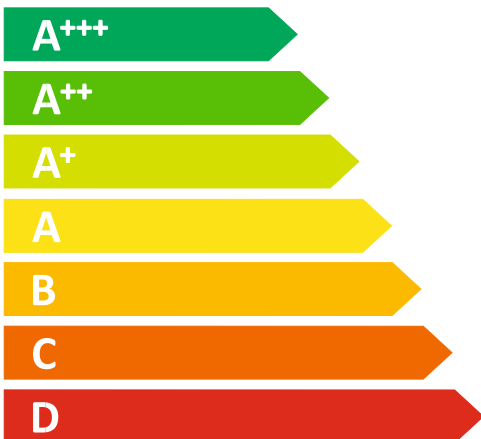

ЕНЕРГО
ефективність

Hansa
Haushaltsgeräte

ZIM667ELH

A+++

ЕНЕРГО
СПОЖИВАННЯ

218

кВт·г/рік

2744